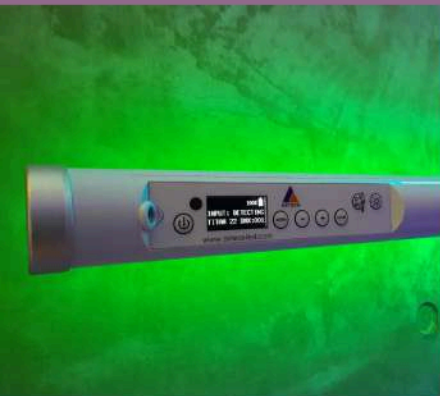

ASTERA

ASTERA TITAN TUBE

8本 SET ¥ 32,000- (税別)

色温度：フルカラー 1750K-20000K
寸法：4.2x4.2x103.5cm
重量：1.35kg
消費電力：48W
入力電圧：24V2A
DC内蔵バッテリー(最長20h)
充電時間：(通常) 3時間
DMX・CRMX・ASTERAアプリ対応

セット内容
・充電器x1
・ホルダーx16
・ダボx16
・ピンx16
・縦置き用スタンドx8
・アイボルトx16
・防滴用パッキンx1

1本 ¥5,000- (税別)
付属品
・ホルダーx2
・ダボx2
・ピンx2
・縦置き用スタンドx1
・アイボルトx2
・防滴用パッキンx1