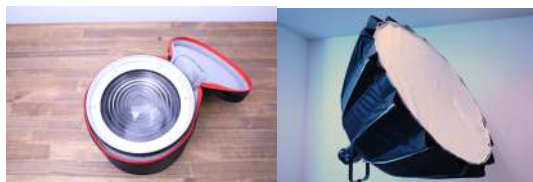

Aputure LS-300X

SET ¥6,000- (税別)

色温度：バイカラー 2700k-6500k
寸法：29.3x21.5x34.45cm
重量：7.315kg
入力電圧：AC100V-240V
動作電流：3.5A
DC対応：バッテリー使用時出力300W
Vマウント装備
バッテリー所用時間：約35分 (DUO190x2個使用時)
DMX・CRMX・Sidus Linkアプリ対応

付属品
・バンドアx1/バンドア用ハニカムx1/バンドア用フィルターホルダーx1
・コントロールボックスx1・ハイパーリフレクターx1
・延長コードx1・AC入力コードx1
・2.4GHzリモコンx1
・コントロールボックス固定用クランプx1
・ダボ16mm x1

セット内容
・2Xフレネルレンズx1
・ライトドームII x1